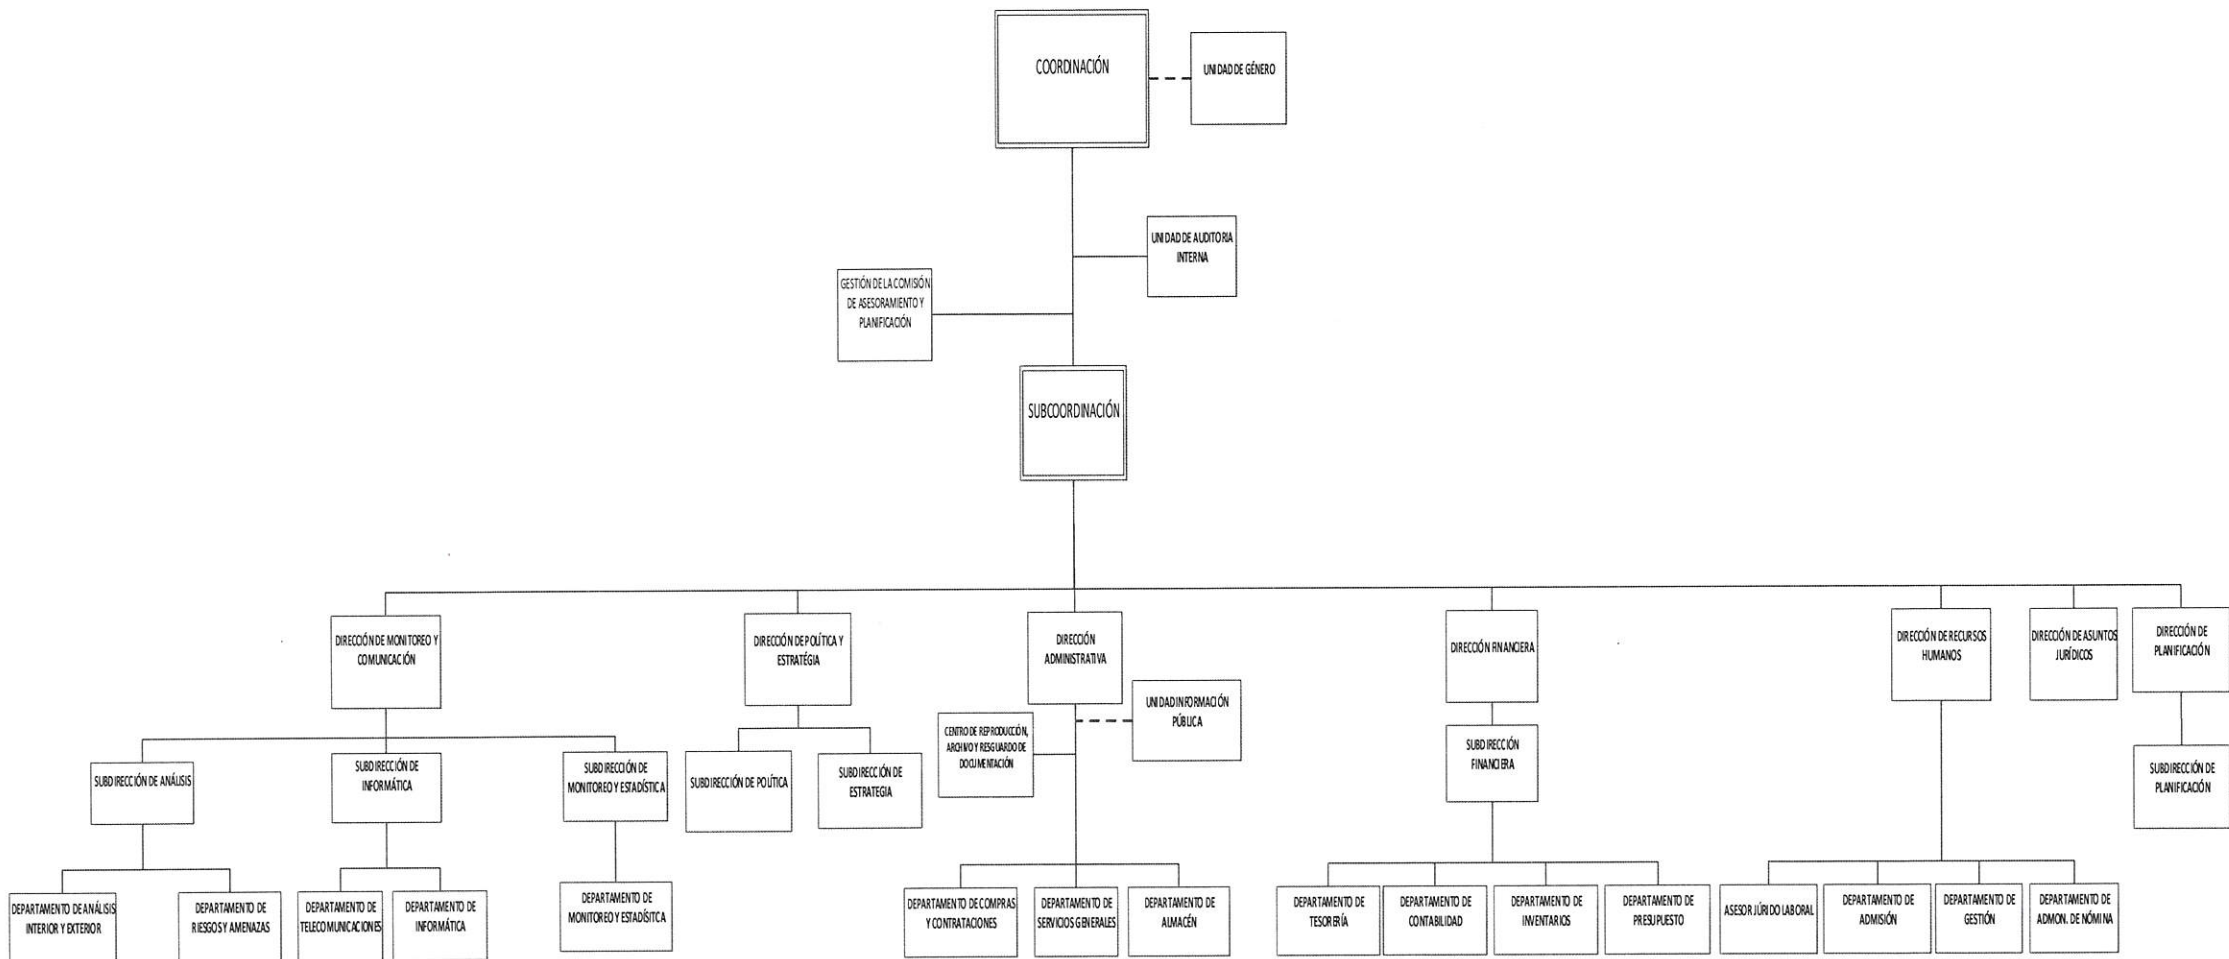

ESTRUCTURA ORGÁNICA
SECRETARÍA TÉCNICA DEL CONSEJO NACIONAL DE SEGURIDAD

| | | |
|--|--|--|
| <p>Elaborado por: Karen Chur Echeverría Karen Chur Echeverría Departamento Administración Nominación RRHH Secretaría Técnica del Consejo Nacional de Seguridad</p> | <p>Aprobado por: Licda. Arabella Figueroa Cardona Licda. Arabella Figueroa Cardona Directora de Recursos Humanos Secretaría Técnica del Consejo Nacional de Seguridad</p> | <p>Lugar y fecha de elaboración: Guatemala, 29 de agosto de 2017</p> |
|--|--|--|