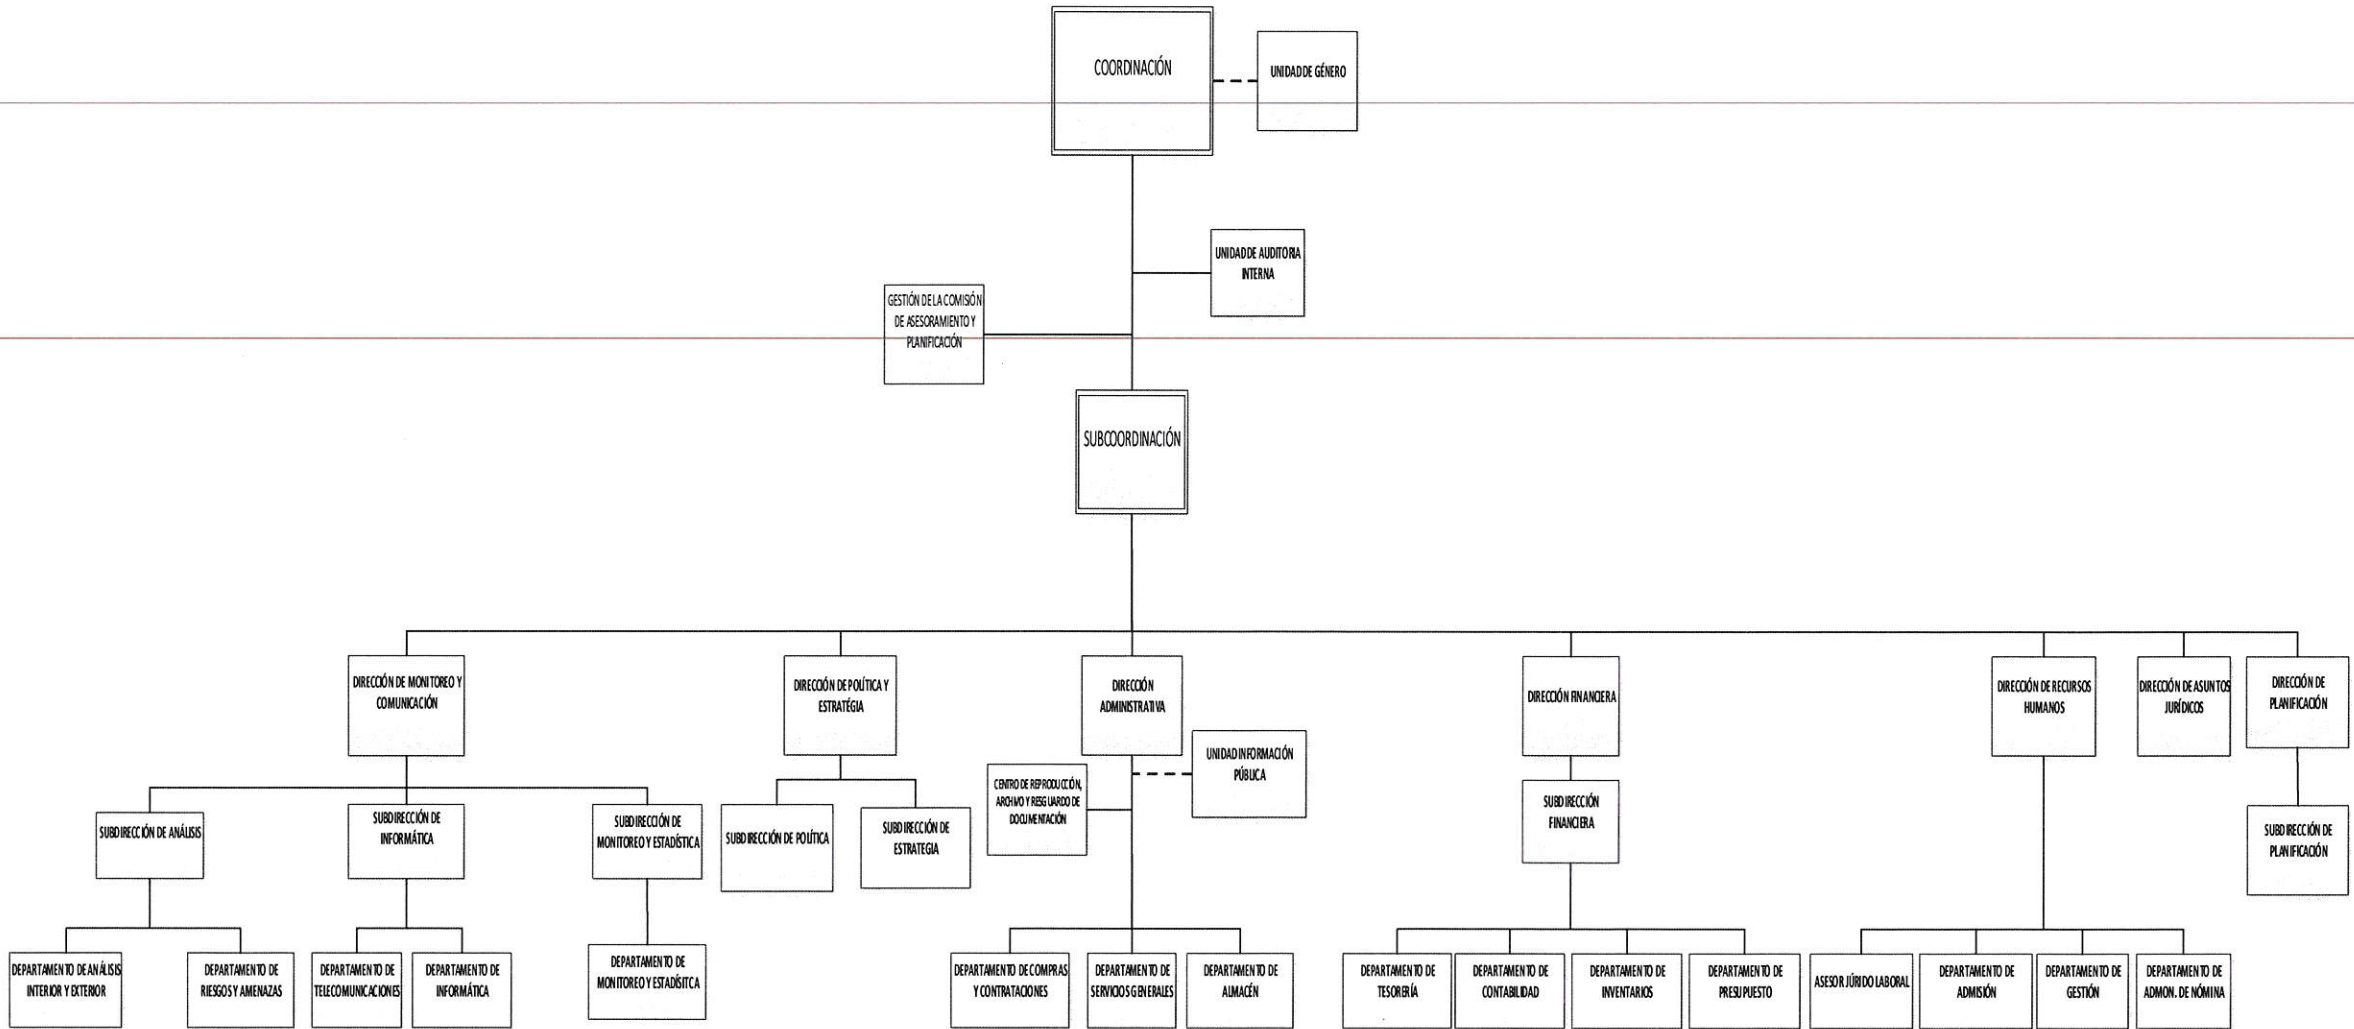

ESTRUCTURA ORGÁNICA

SECRETARÍA TÉCNICA DEL CONSEJO NACIONAL DE SEGURIDAD

Elaborado por:

Karen Chur Echeverría

Aprobado por:

Licda. Arabella Figueroa

Licda. Arabella Figueroa Cardona
Jefa de Recursos Humanos
Secretaría Técnica del Consejo
Nacional de Seguridad

Lugar y fecha de elaboración:

Guatemala, 31 de enero de 2018